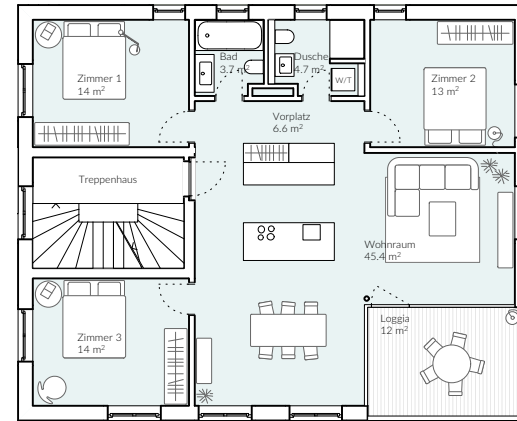

4½-Zimmer-Geschosswohnung + Umschwung
BGF: 121.5 m²

4½-Zimmer-Geschosswohnung + Umschwung
BGF: 121.5 m²

4½-Zimmer-Dachwohnung
BGF: 151.5 m² (mit Galerie)