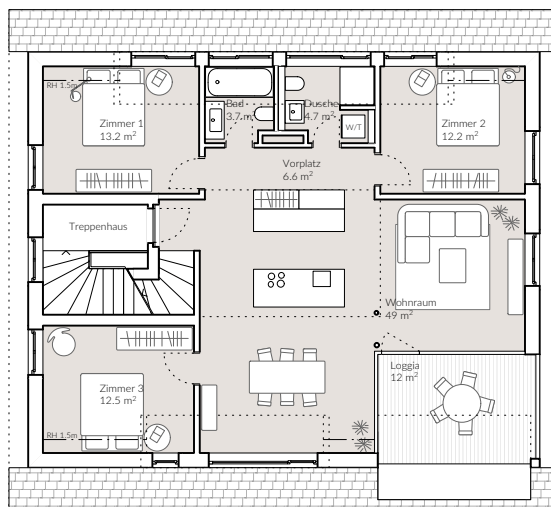

4½-Zimmer-Geschosswohnung + Umschwung
BGF: 121.5 m²

4½-Zimmer-Geschosswohnung + Umschwung
BGF: 121.5 m²

4½-Zimmer-Dachwohnung
BGF: 151.5 m² (mit Galerie)